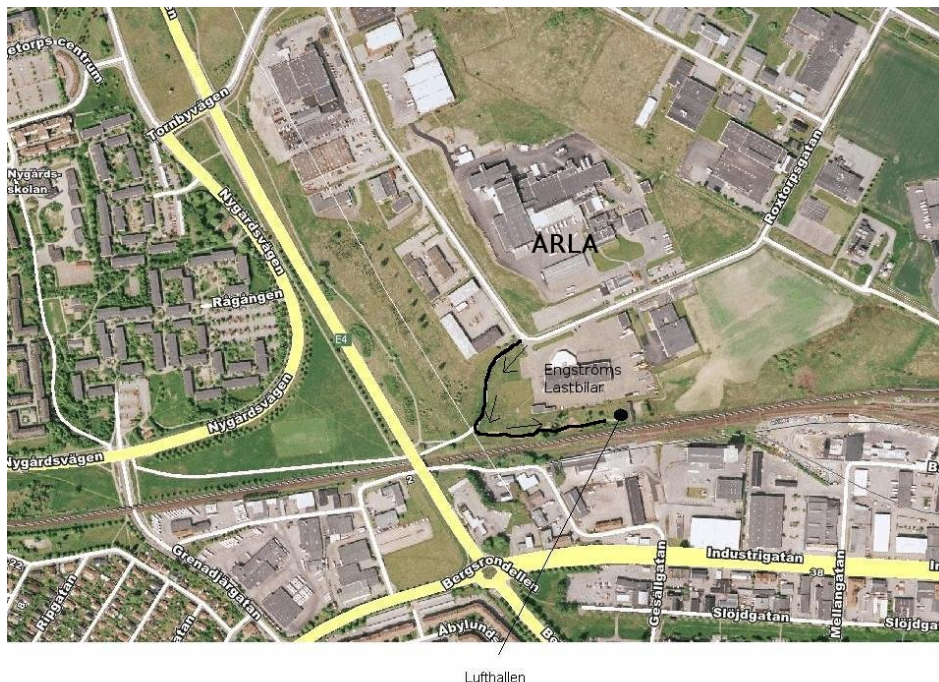

Vill du testa SKYTTE?

Skytte, en sport med mångfald! Detta är en av de få sporterna där tjejer och killar tävlar på samma villkor! Kom och testa idag!

Öppettider

Måndag-Torsdag

Insläpp i luftvapenhallen mellan 18-20 (Går bra att dyka upp när det passar dig mellan dessa tider)

Kostnad

Ungdomar: 20 kr (t.om. 19år)

Vuxna: 25 kr

Vägbeskrivning

Vi finns just nu i en lokal i Tornby, bakom Engströms lastbilar.

Om du kommer från biltema så fortsätter du åka mot arla och Engströms lastbilar tills du kommer fram till en 90° kurva, om du då tittar till höger ser du en cykelväg som slingrar sig uppför en backe. I början av den cykelbanan sitter en skylt där det står ”trafik till luftvapenhallen tillåten” åk upp c:a 100 meter på den cykelvägen så går det sedan ner en grusväg till vänster. Ta av där, nu fortsätter du på den 200m så kommer du fram till ett rött hus, där finns vi!